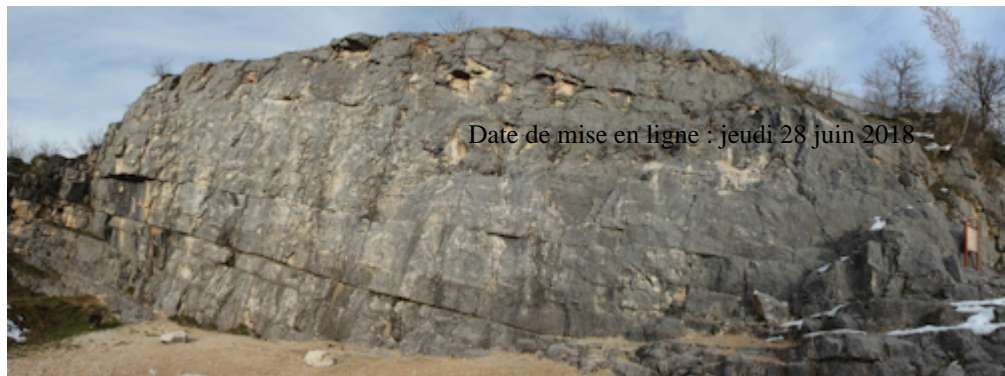

Extrait du Topo escalade Savoie FFME

<http://falaise.ffmesavoie.com/?Fermeture-site-d-escalade>

Fermeture site d'escalade

- FALAISES - AVANT PAYS - COL DU BANCHET -

Copyright © Topo escalade Savoie FFME - Tous droits réservés

Suite à éboulement, le site d'escalade du Col du Banchet est interdit par arrêté depuis le 25/05/2018.

Des travaux de sécurisation vont être mis en place afin de permettre la réouverture du site.