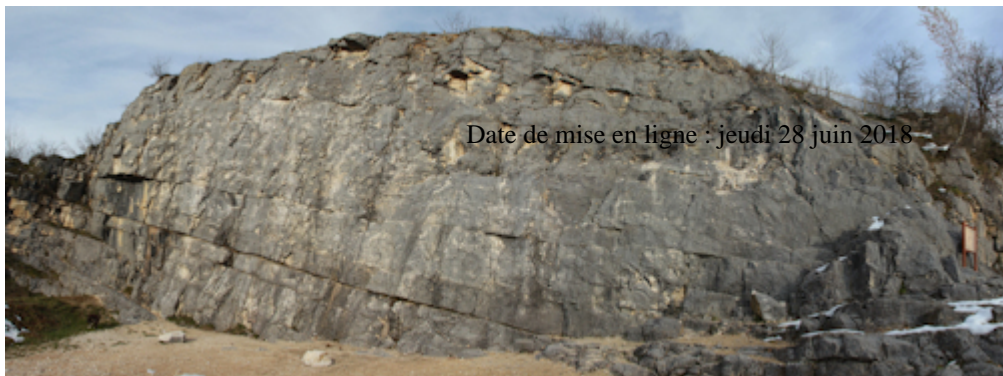

# Fermeture site d'escalade

- FALAISES - AVANT PAYS - COL DU BANCHET -

---

Copyright © Topo escalade Savoie FFME - Tous droits réservés

---

Suite à éboulement, le site d'escalade du Col du Banchet est interdit par arrêté depuis le 25/05/2018.

Des travaux de sécurisation vont être mis en place afin de permettre la réouverture du site.